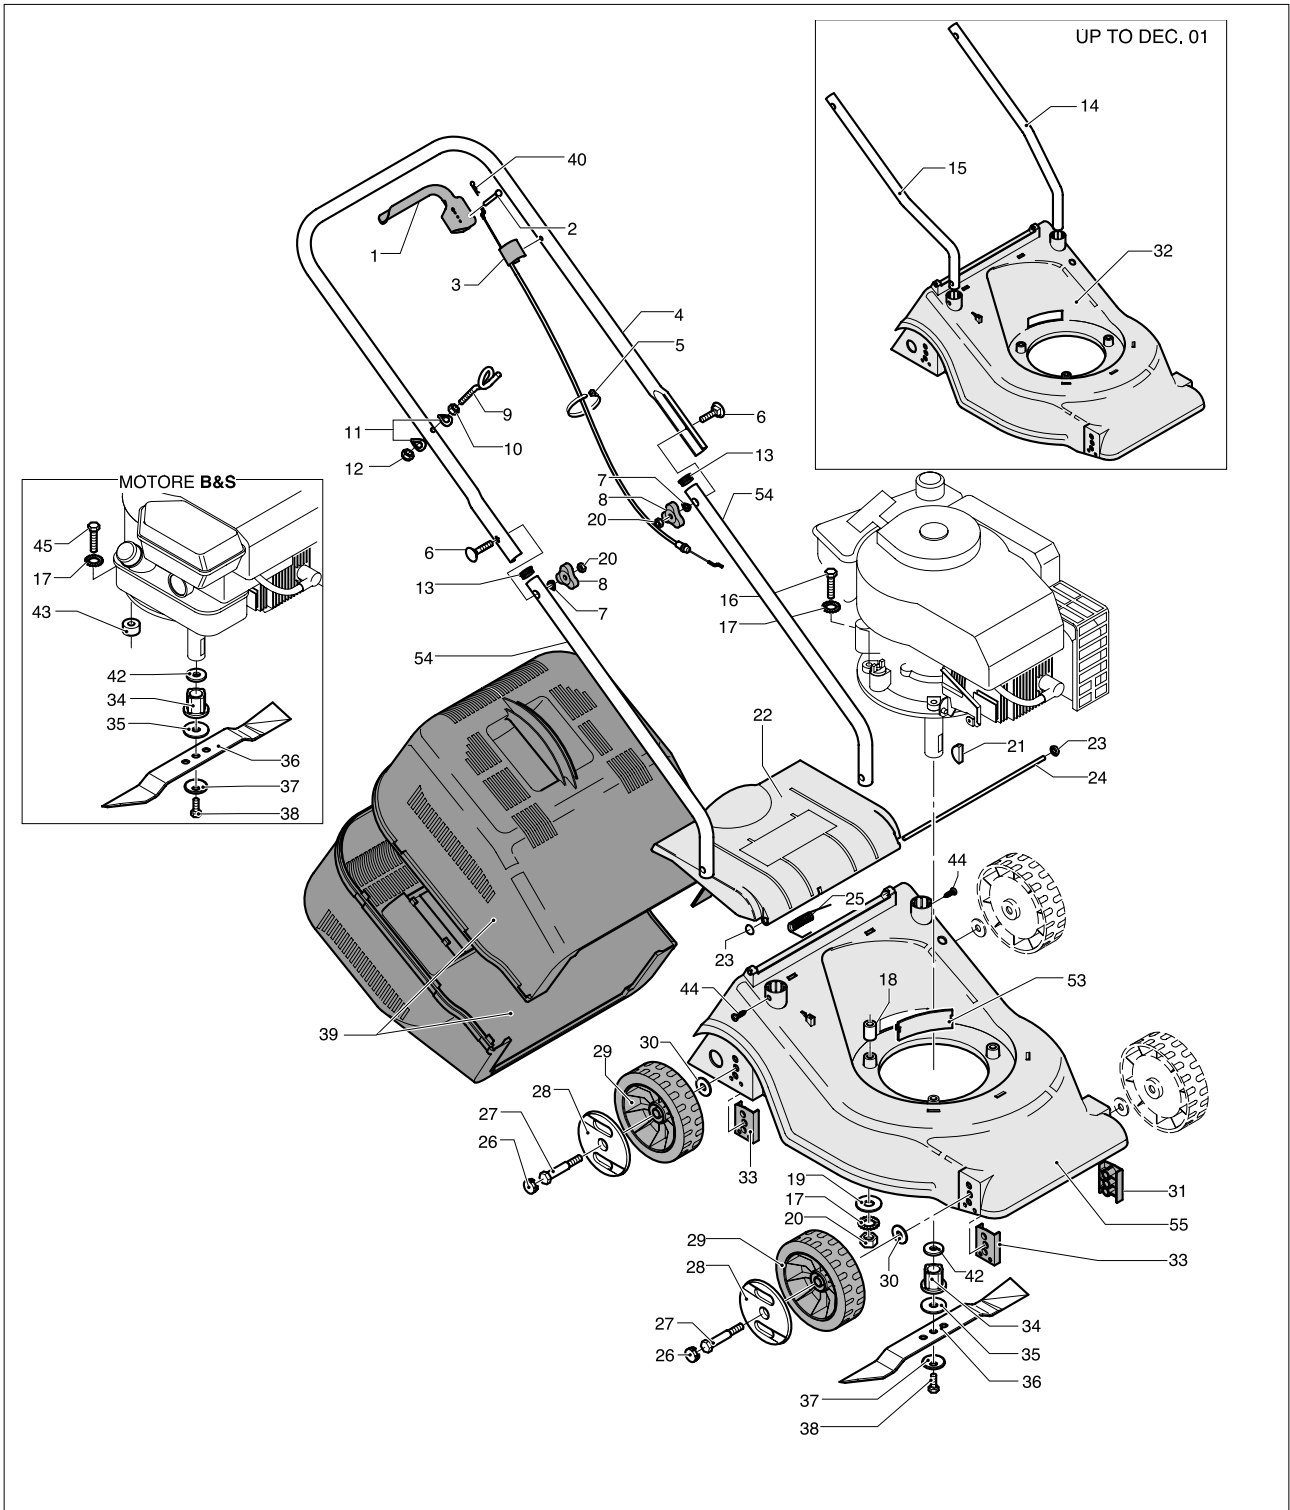

brand	McCULLOCH; PARTNER; FLYMO
-------	----------------------------------

date	2002-01	SHEET 2/2
------	---------	-----------

LM3540P; 3540P; LC400

Pos	PN ELX	PN MEP	Q.ty	Note	Pos	PN ELX	PN MEP	Q.ty	Note
1	531 20 60-27	10 1466 33	1		38	531 20 80-08	20 1205 80	1	TECNAMOTOR TEØ3/8"UNF x37
2	531 20 74-09	10 6514 00	1						B&S
3	531 20 64-29	10 1652 50	1	TECNAMOTOR mm 1290/135	38	531 20 70-86	10 4006 00	1	TEØ3/8"UNF x50
3	531 20 64-38	10 1653 30	1	B&S mm 965/144,5	39	531 20 63-95	10 1650 33	2	
4	531 20 60-69	10 1501 23	1		40	531 20 74-08	10 6513 00	1	
5	531 20 55-81	10 1356 00	1		42	531 20 71-22	10 4289 00	1	TECNAMOTOR Ø 10/21/2
6	531 20 70-89	10 4024 01	2	TTSQ M8X50	42	531 20 71-22	10 4289 00	3	B&S Ø 10/21/12
7	531 20 70-90	10 4024 02	2	Ø 8,5	43	531 20 57-32	10 1402 13	3	B&S Ø 8/18/H5
8	531 20 49-23	10 1143 03	2		44	531 20 79-37	10 8780 00	2	TCTC 3.9x16
9	531 20 51-69	10 1214 70	1		45	531 20 71-07	10 4078 00	3	UNI 5737 TE M8x65
10	531 20 71-65	10 5012 00	1	M6	53	531 20 64-55	10 1655 03	1	
11	531 20 49-61	10 1159 00	2	Ø 6	54	531 21 07-04	10 1656 03	2	FROM DEC.01
12	531 20 84-91	20 2818 00	1	M6 NYLON	55	531 21 11-04	10 1656 31	1	YELLOW
13	531 20 89-50	20 8333 03	2		55	531 21 11-35	10 1656 3V	1	ORANGE
14	531 20 64-13	10 1651 43	1						
15	531 20 64-12	10 1651 33	1						
16	531 20 66-81	10 2910 00	3	TE M8x60					
17	531 20 79-81	20 1062 00	6	Ø 8E					
18	531 20 64-17	10 1651 80	3	H.26,5					
19	531 20 49-04	10 0663 00	3	Ø 8/24					
20	531 20 79-82	20 1063 00	5	M8					
21	531 20 49-07	10 1009 00	1	4x6,5 DIN 6888					
22	531 20 63-90	10 1650 21	1	YELLOW					
22	531 21 05-77	10 1650 2V	1	ORANGE					
23	531 20 66-90	10 2928 00	2	Ø 6					
24	531 20 64-16	10 1651 70	1	Ø 6x340					
25	531 20 63-99	10 1650 50	1						
26	531 20 64-22	10 1652 01	4						
26	531 21 06-98	10 1652 0V	4						
27	531 20 79-77	20 1016 00	4						
28	531 20 64-05	10 1650 91	4	YELLOW					
28	531 21 06-97	10 1650 9V	4	ORANGE					
29	531 20 64-01	10 1650 73	4	Ø 160					
30	531 20 79-89	20 1130 00	4	Ø 10/30					
31	531 20 64-15	10 1651 63	2						
32	531 20 63-83	10 1650 11	1	YELLOW					
32	531 21 05-76	10 1650 1V	1	ORANGE					
33	531 20 64-19	10 1651 93	2						
34	531 20 72-42	10 5316 00	1						
35	531 20 72-43	10 5317 00	1						
36	531 20 62-16	10 1580 13	1	cm.40					
37	531 20 72-37	10 5309 00	1						